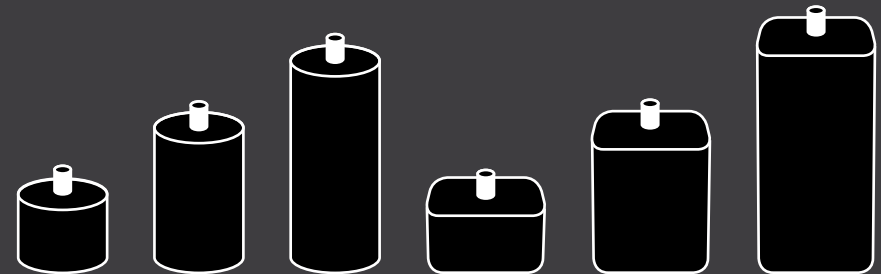

BOXSPRING: KOMFORT DER EXTRAKLASSE.

2 in 1 – dieses Prinzip sorgt für hervorragenden Liegekomfort, optimales Klima und einen bequemen Ein- und Ausstieg.

HERVORRAGENDER LIEGEKOMFORT

Lattenrost und Bettgestell sind passé – besser schlafen Sie auf der Boxspring Kombination aus zwei Federkernmatratzen. Durch den speziellen Aufbau von Unter- und Obermatratze genießen Sie traumhaften Liegekomfort. Die Unterkonstruktion mit integriertem Federkern bildet das Fundament für eine deutlich höhere Punktelastizität. Ein Rahmen macht die Untermatratze mit ihren flexiblen Federn besonders stabil. Die hochwertige Obermatratze garantiert dank anatomischer Anpassung für die individuell beste Schlafposition.

OPTIMALES KLIMA

Durch das 2-in-1-Prinzip kann die Luft zwischen den beiden Matratzen besonders gut zirkulieren, so dass Boxspring Betten extrem atmungsaktiv sind.

BEQUEMER EIN- UND AUSSTIEG

Doppel-System bedeutet doppelte Höhe. Boxspring Betten sind besonders hoch und machen das Ein- und Aussteigen höchst bequem.

FÜSSE FÜR UNTERBAUTEN